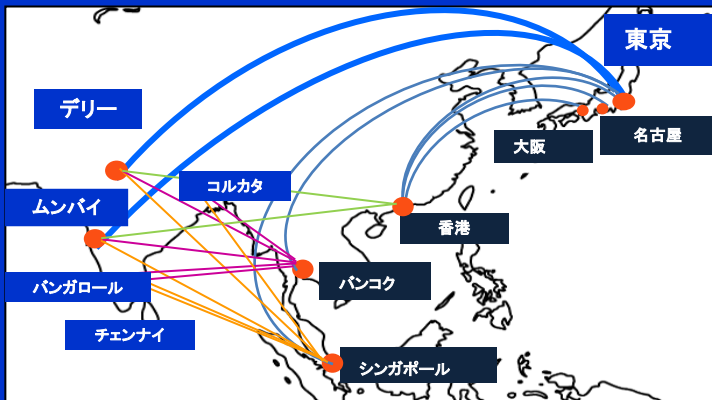

東京/成田 ⇄ デリー、ムンバイ路線 B787 ドリームライナー にて好評運航中！！

ANAでは東京/成田-デリー間と東京/成田-ムンバイ間に
直行便を毎日運航しています

ビジネスクラスは全通路側スタイルでフルフラットに！ プレミアムエコノミーも登場！

フライトスケジュール (2017/3/26 ~2017/10/28)				
	成田→ムンバイ NH829	ムンバイ→成田 NH830	成田→デリー NH827	デリー→成田 NH828
2017/3/26~5/31	11:20 - 17:45	20:20 - 07:50*1	17:15 - 23:50	01:15-12:40(6/1まで)
2017/6/01~9/30	12:30 - 17:45	20:20 - 08:40*1	18:10 - 23:50	01:15-13:00(6/2から)
2017/10/1~10/28	11:45 - 17:45	20:20 - 08:10*1	17:55 - 23:50	01:15 - 13:00

※スケジュール変更の可能性がございますので、ご予約の際はご注意ください。

※日本からインドへは ムンバイ、デリーへの直行便に加えて
提携航空会社運航便とのコードシェア便もご利用いただけます
(香港、バンコク、シンガポールまではANA運航便、以遠は各提携会社便のご利用となります)

--- お問い合わせはこちらへ ---

ANAウェブサイト
ANA SKY WEB/MOBILE www.ana.co.jp
国際線予約・案内 **0570/029-333**
(全国一律料金)

ANAは、日本で唯一の
5スターエアラインです。